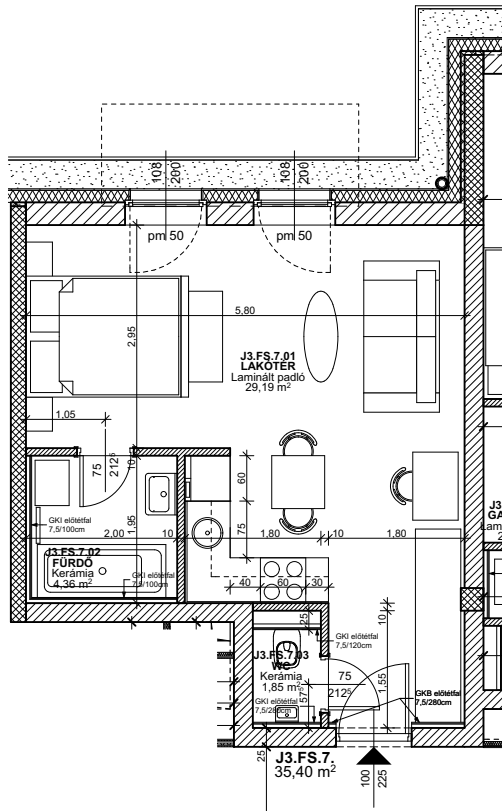

HELYISÉGEK / ROOMS

TERÜLET / AREA

J3.FS.7.01	LAKÓTÉR / LIVING ROOM	29,19 m ²
J3.FS.7.02	FÜRDŐ / BATHROOM	4,36 m ²
J3.FS.7.03	WC / TOILET	1,85 m ²
ÖSSZ. TERÜLET / TOTAL AREA		35,40 m²

J3 ÉPÜLET
FÖLDSZINTI RAJZ

Elérhetőségek:

CÍM: 2051 BIATORBÁGY, BELTERÜLET 7702/51 HRSZ.

BERUHÁZÓ: ÚTNET ÉPÍTŐ KFT.

GENERÁLKIVITELEZŐ: LAVINAMIX ÉPÍTŐ KFT.

+36 70 370 6666

WWW.TOPARK.HU

Lakás elhelyezkedése:

Lakás száma: